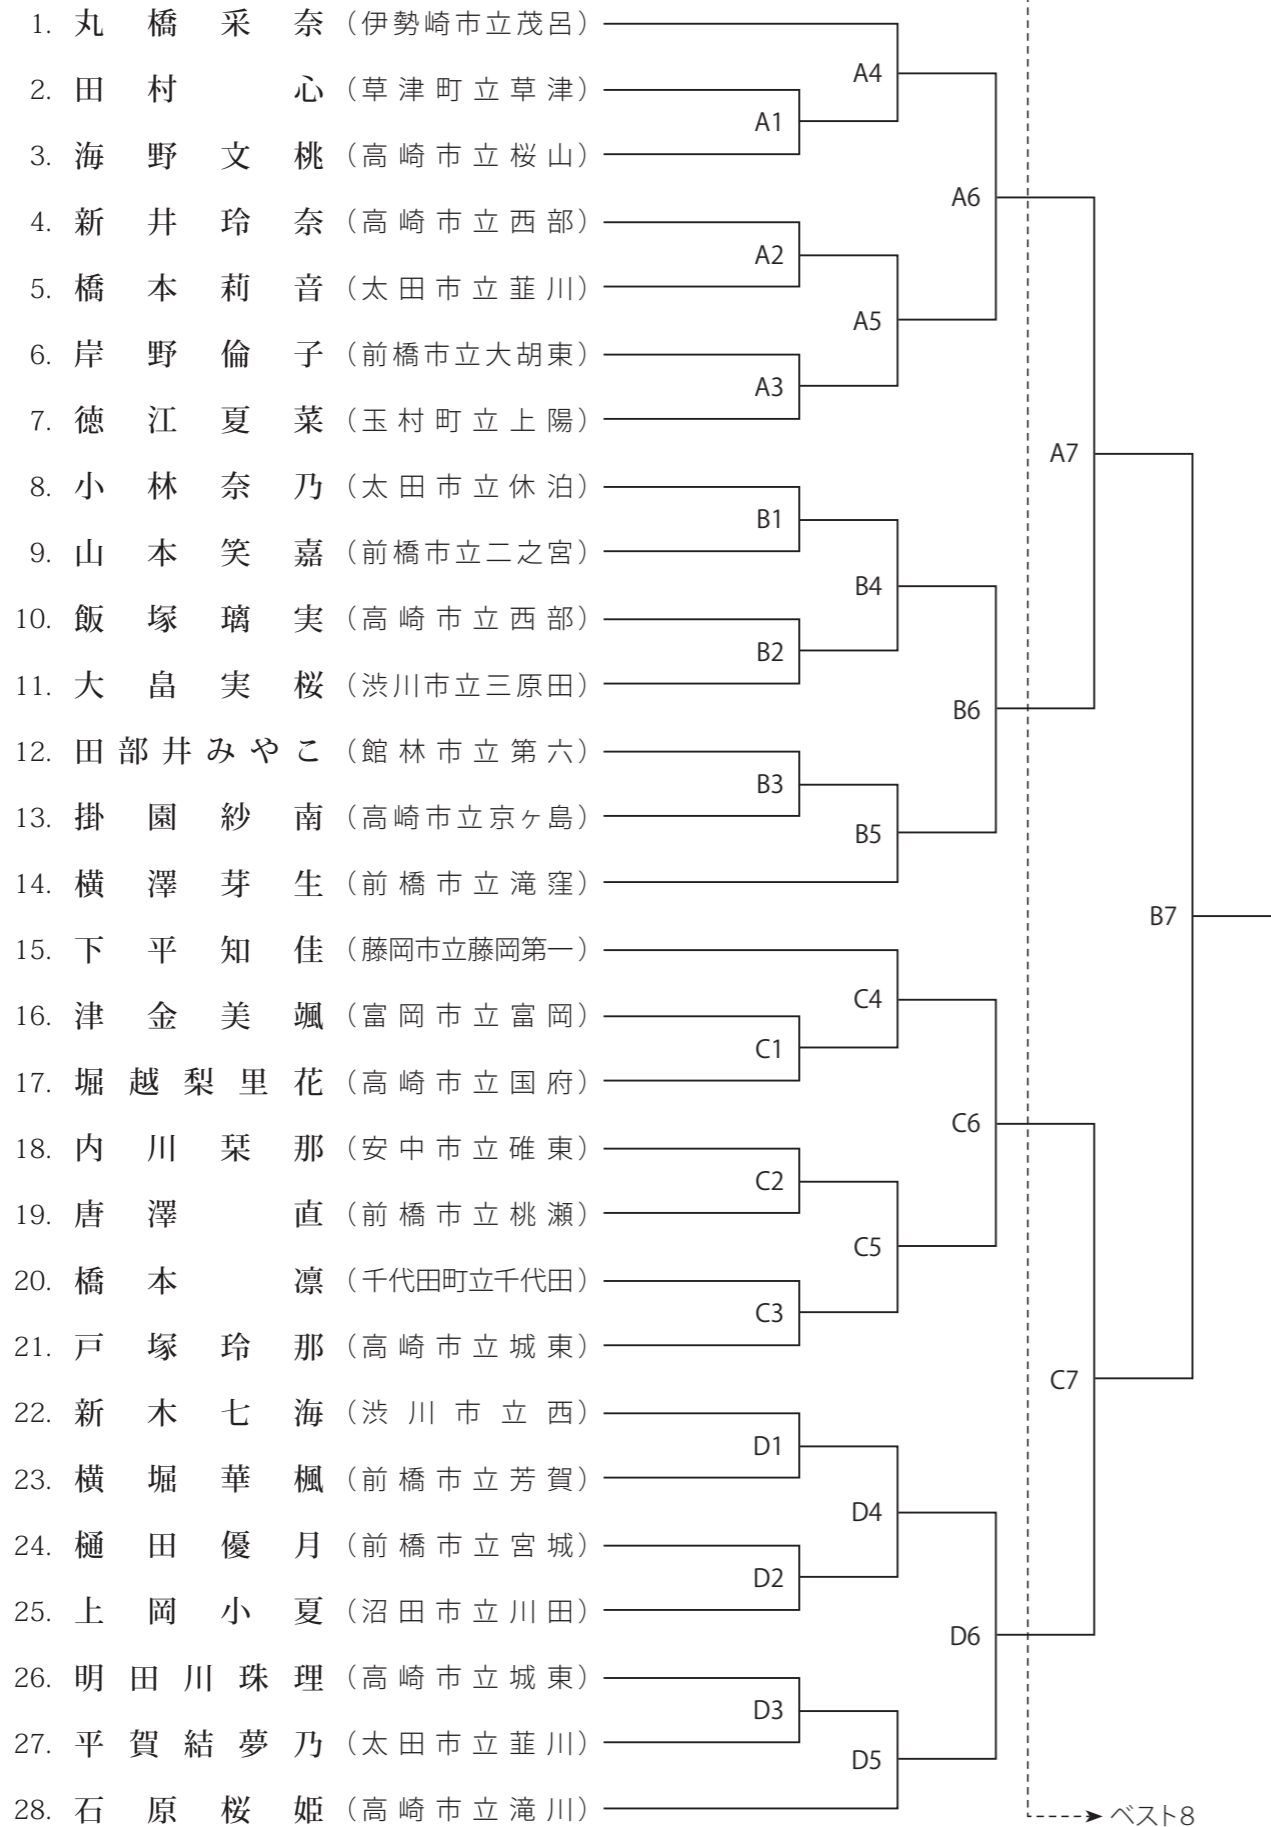

【個人形】高学年・女子

【全空連「基本形」
同じ形の再演武可

【全空連「基本形」、
または全空連指定形
同じ形の再演武可

【全空連「基本形」、
または全空連指定形
同じ形の再演武可

【全空連「基本形」
同じ形の再演武可